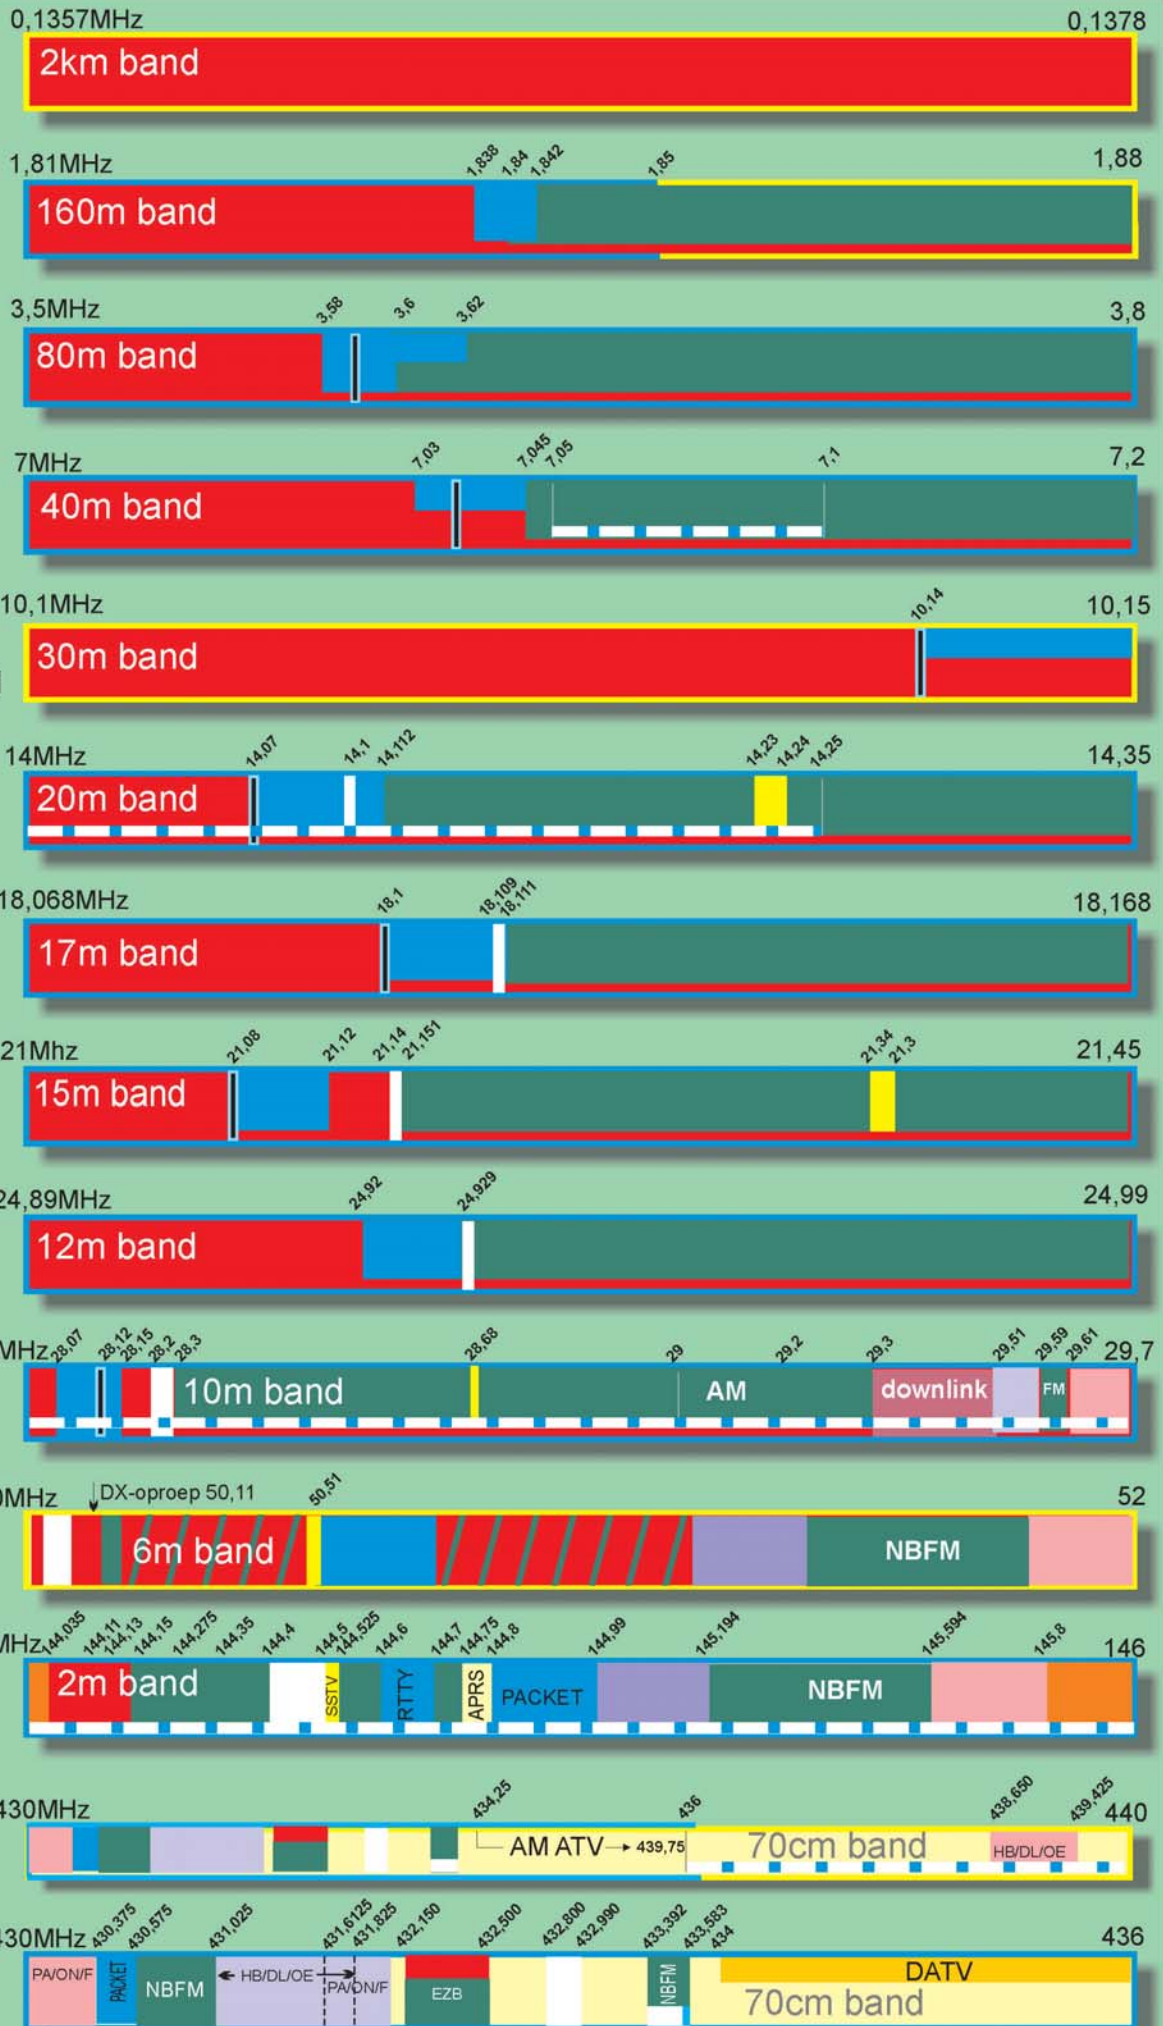

# Globaal bandplan

- telegrafie
- telefonie
- digitaal | PSK31
- SSTV
- bakens
- EME
- relais ingang
- relais uitgang
- satelliet
- details in Vademecum
- Novice
- Secundair
- Primair

Raadpleeg het VADEMECUM voor de Nederlandse radioamateur voor hogere amateurbanden en verdere detaillering.